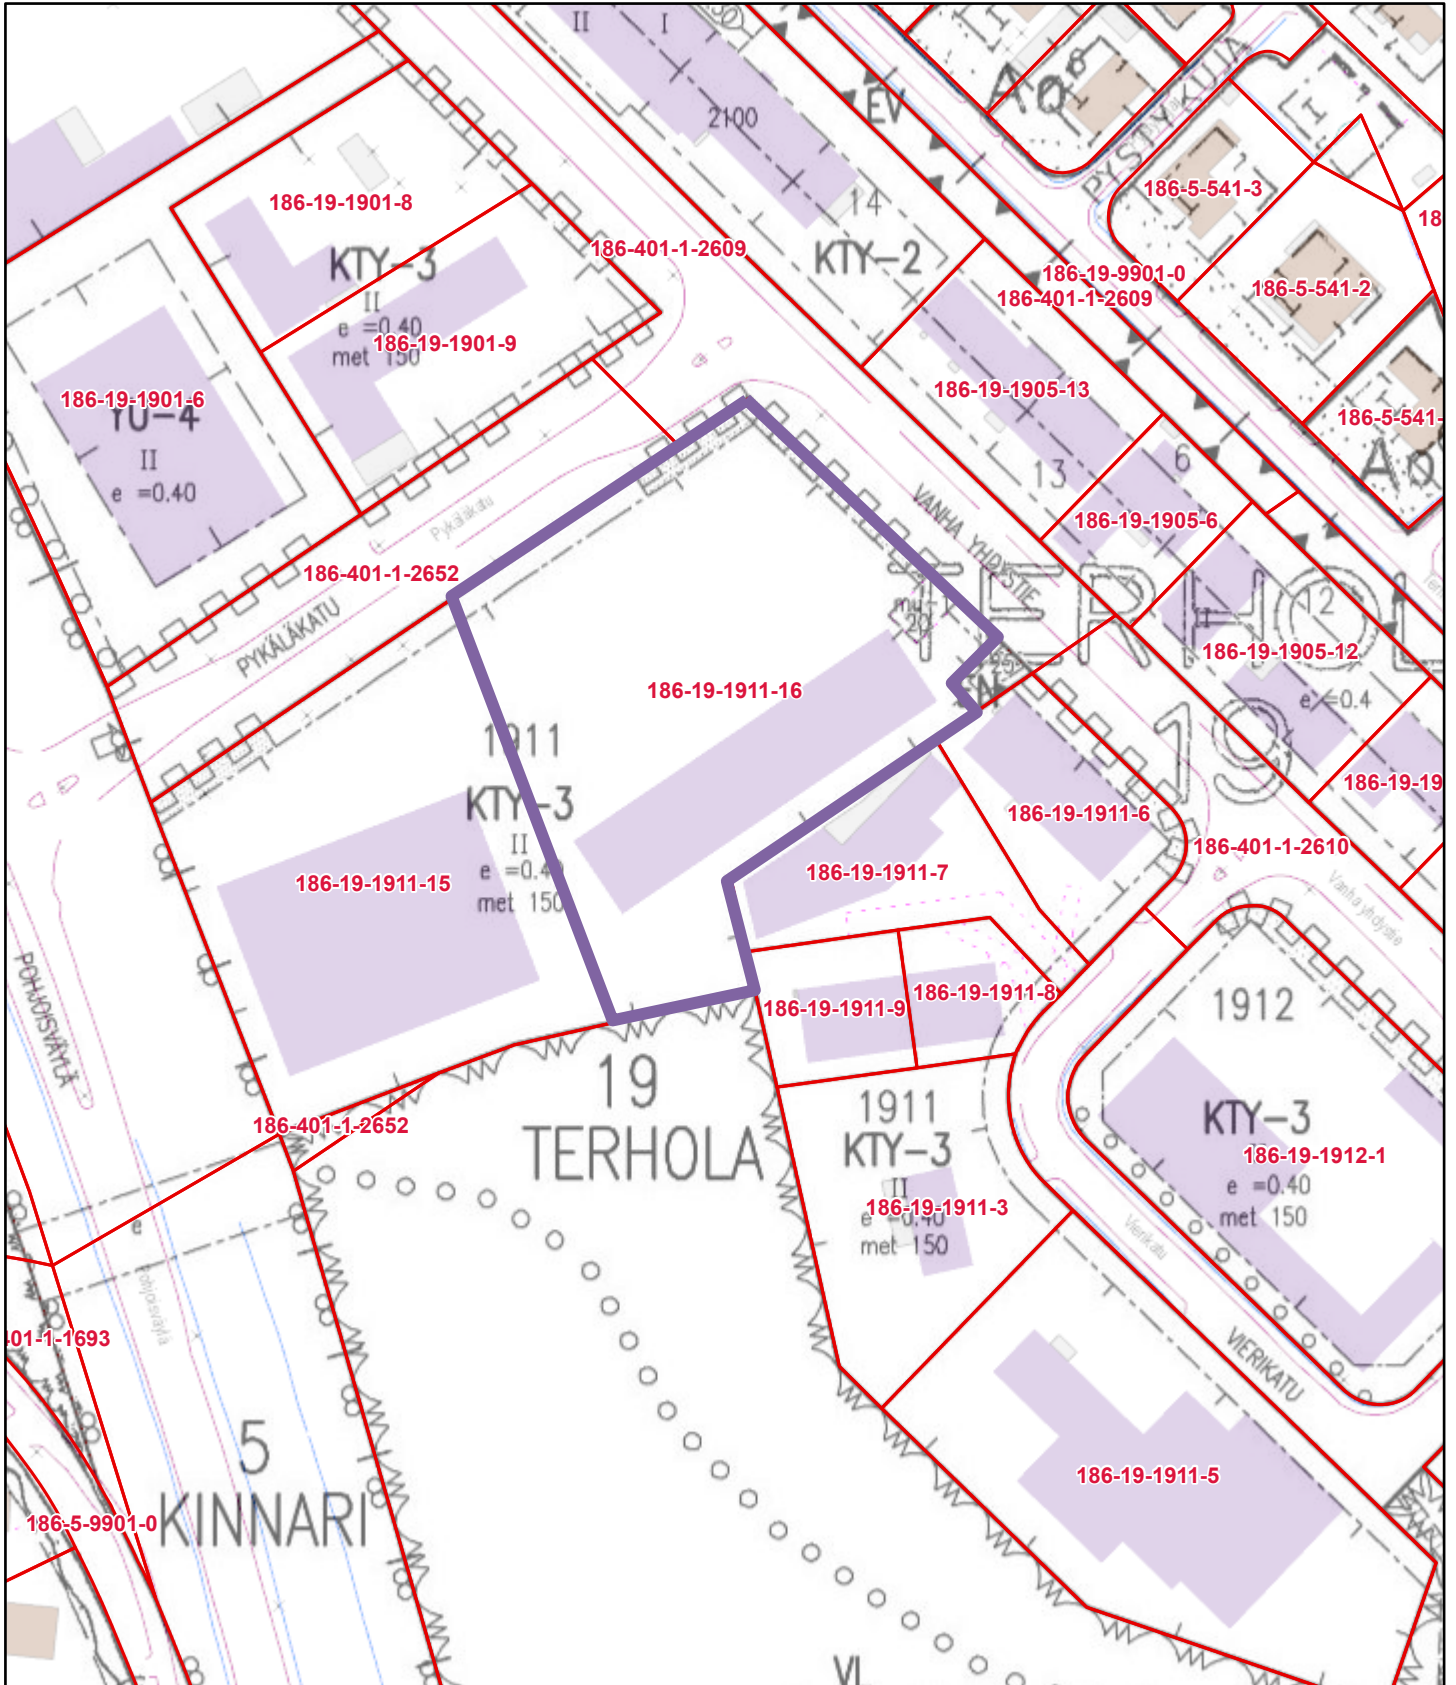

Järvenpään karttapalvelu

3.6.2021 klo 14.43.15

1:1,512

Kiinteistörajat ja -tunnukset

Kiinteistöraja

Valkoinen tausta

Tieliikenneverkot_viivat_keskeiset

<all other values>

Tien ulkoreuna

Tien keskiviiva

Tien ns. valereuna

Päällysteen reuna

Ajouran reuna

Ajotien reuna kokoviiva

Ajotien 2. reuna katkoviiva

Soratien reuna

0 0.01 0.03 0.05 mi

0 0.02 0.04 0.08 km

Järvenpään kaupunki